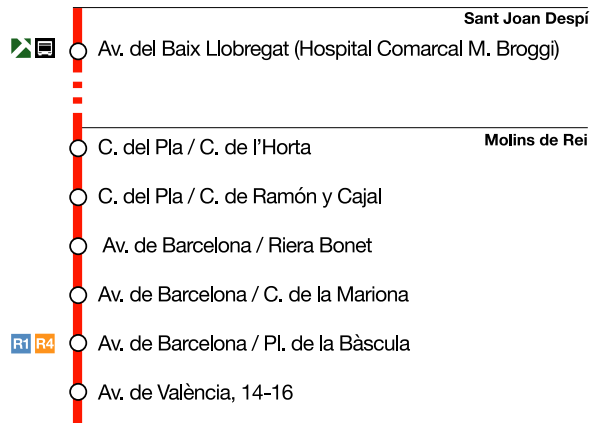

Les connexions entre Molins de Rei i l'Hospital Comarcal M. Broggi es podran dur a terme amb dues línies diferents: la línia 566, operada per Autocorb, i la línia 567, operada per Soler i Sauret. En aquest fulletó s'informa dels horaris conjunts d'aquestes dues línies.

## Molins de Rei - Sant Joan Despí (Hospital Comarcal)

## Sant Joan Despí (Hospital Comarcal) - Molins de Rei

Bus TMB Rodalies de Catalunya Trambaix