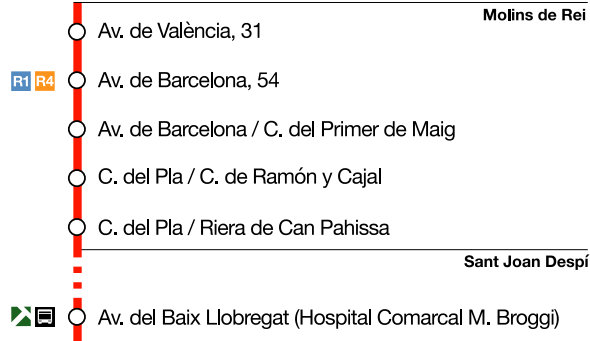

Les connexions entre Molins de Rei i l'Hospital Comarcal M. Broggi es podran dur a terme amb dues línies diferents: la línia 566, operada per Autocorb, i la línia 567, operada per Soler i Sauret. En aquest fulletó s'informa dels horaris conjunts d'aquestes dues línies.

## Molins de Rei - Sant Joan Despí (Hospital Comarcal)