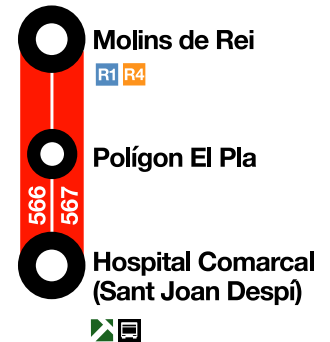

Circula de dilluns a divendres feiners

Generalitat de Catalunya
Transports públics

ATM Àrea de Barcelona
Autoritat del Transport
Metropolità

Soler i Sauret

AUTOCORB
Des de 1922
www.autocorb.com Tel. 93 650 07 35

Horaris
unificats
**Edició
Desembre
2019**