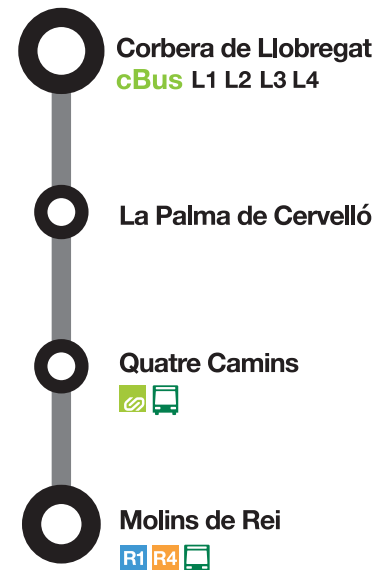

Generalitat de Catalunya
Transports públics

ATM Àrea de Barcelona
Autoritat del Transport
Metropolità

AUTOCORB
Des de 1922
www.autocorb.com Tel. 93 650 07 35

Edició
abril
2022