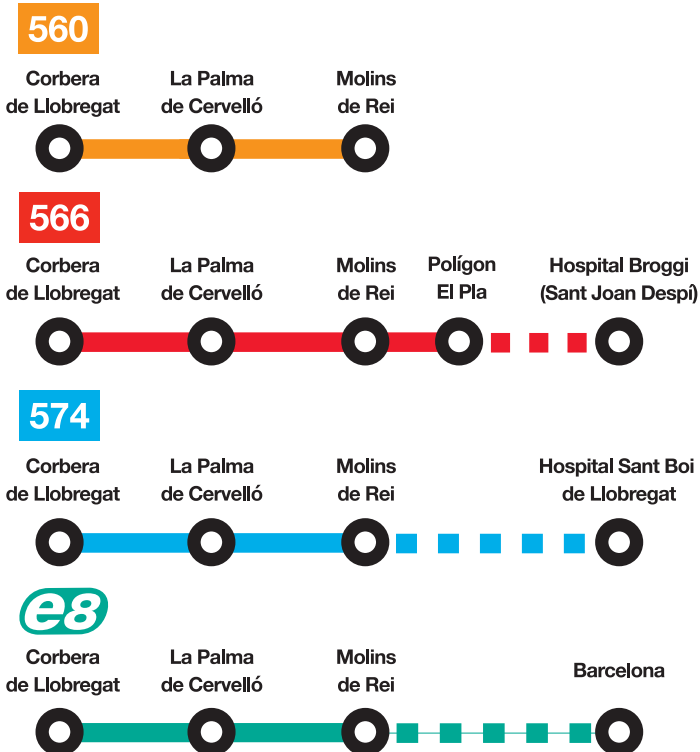

Horaris

Molins de Rei - Corbera de Llobregat Diumenges i festius (excepte Nadal)

Molins de Rei Av. de València,14	N-340 Quatre Camins	La Palma de Cervelló Pl. Anselm Clavé	Corbera Baixa C. dels Horts	Corbera Alta Ctra. de l'Amunt	Linia
7.05	7.09	7.15	7.25	7.39	e8
8.50	8.54	9.00	9.10	9.24	e8
9.50	9.54	10.00	10.10	10.24	e8
10.50	10.54	11.00	11.10	11.24	e8
11.50	11.54	12.00	12.10	12.24	e8
12.50	12.54	13.00	13.10	13.24	e8
13.50	13.54	14.00	14.10	14.24	e8
14.50	14.54	15.00	15.10	15.24	e8
17.05	17.09	17.15	17.25	17.39	e8
18.05	18.09	18.15	18.25	18.39	e8
19.20	19.24	19.30	19.40	19.54	e8
20.20	20.24	20.30	20.40	20.54	e8
21.20	21.24	21.30	21.40	21.53	e8
22.20	22.24	22.30	22.40	22.53	e8

Horaris

Corbera de Llobregat - Molins de Rei 25 i 26 de desembre i 1 de gener

Corbera Alta Can Xorra	Corbera Baixa C. dels Horts	La Palma de Cervelló Aliança	N-340 Quatre Camins	Molins de Rei C. de Pi i Margall	Linia
10.05	10.15	10.23	10.30	10.35	e8
12.20	12.30	12.38	12.45	12.50	e8
18.05	18.15	18.23	18.30	18.35	e8
20.20	20.30	20.38	20.45	20.50	e8

Horaris

Molins de Rei - Corbera de Llobregat 25 i 26 de desembre i 1 de gener

Molins de Rei Av. de València,14	N-340 Quatre Camins	La Palma de Cervelló Pl. Anselm Clavé	Corbera Baixa C. dels Horts	Corbera Alta Ctra. de l'Amunt	Linia
11.30	11.35	11.40	11.50	12.02	e8
13.55	14.00	14.05	14.15	14.27	e8
19.35	19.40	19.45	19.55	20.07	e8
21.50	21.55	22.00	22.10	22.22	e8

Els trajectes entre Corbera de Llobregat, La Palma de Cervelló i Molins de Rei es podran fer amb quatre línies diferents: 560, 566, 574 i les expedicions de la e8 indicades en aquest tríptic. En aquest fulletó s'informa dels horaris conjunts d'aquestes quatre línies per aquests municipis.