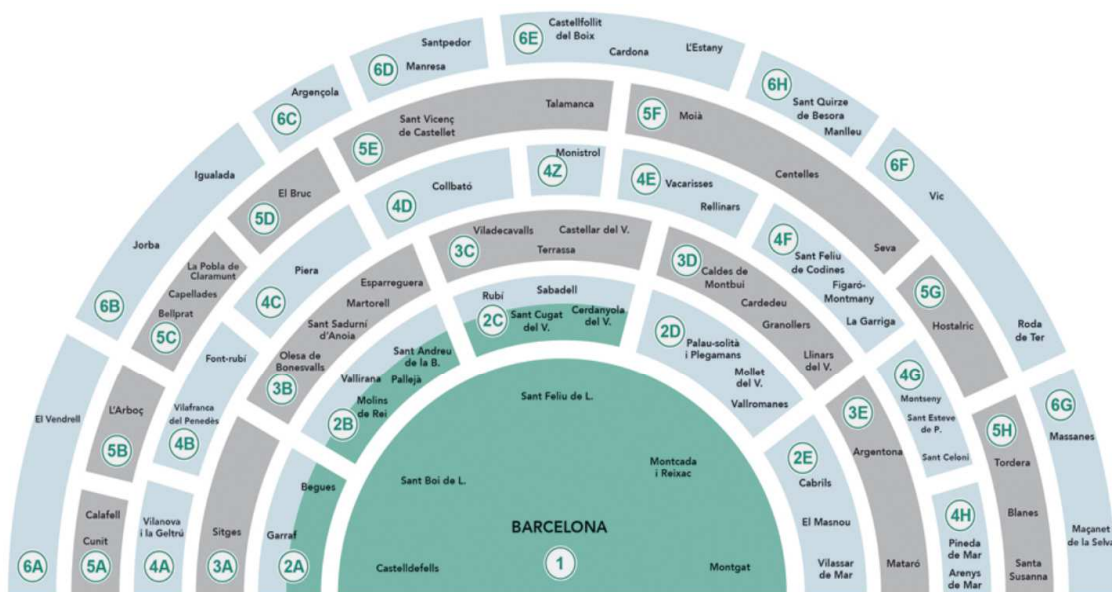

Zonificació de l'àmbit del sistema integrat

NOVA TARIFA METROPOLITANA

DESPLAÇAMENTS ENTRE ELS 36 MUNICIPIS DE LA METRÒPOLIS AMB TÍTOLS D'1 ZONA

| | | | | | | | |
|---------------------------|---|--------------------------|---|-----------------------|----|---------------------------|----|
| Badalona | 1 | El Prat de Llobregat | 1 | Badia del Vallès | 2C | La Palma de Cervelló | 2B |
| Barcelona | 1 | Sant Adrià de Besòs | 1 | Barberà del Vallès | 2C | El Papiol | 2B |
| Castelldefels | 1 | Sant Boi de Llobregat | 1 | Begues | 2A | Ripolllet | 2C |
| Cornellà de Llobregat | 1 | Sant Feliu de Llobregat | 1 | Castellbisbal | 2B | Sant Andreu de la Barca | 2B |
| Esplugues de Llobregat | 1 | Sant Joan Despí | 1 | Cerdanyola del Vallès | 2C | Sant Climent de Llobregat | 2B |
| Gavà | 1 | Sant Just Desverri | 1 | Cervelló | 2B | Sant Cugat del Vallès | 2C |
| L'Hospitalet de Llobregat | 1 | Santa Coloma de Gramenet | 1 | Corbera de Llobregat | 2B | Sant Vicenç dels Horts | 2B |
| Montcada i Reixac | 1 | Tiana | 1 | Molins de Rei | 2B | Santa Coloma de Cervelló | 2B |
| Montgat | 1 | Viladecans | 1 | Pallejà | 2B | Torrelles de Llobregat | 2B |